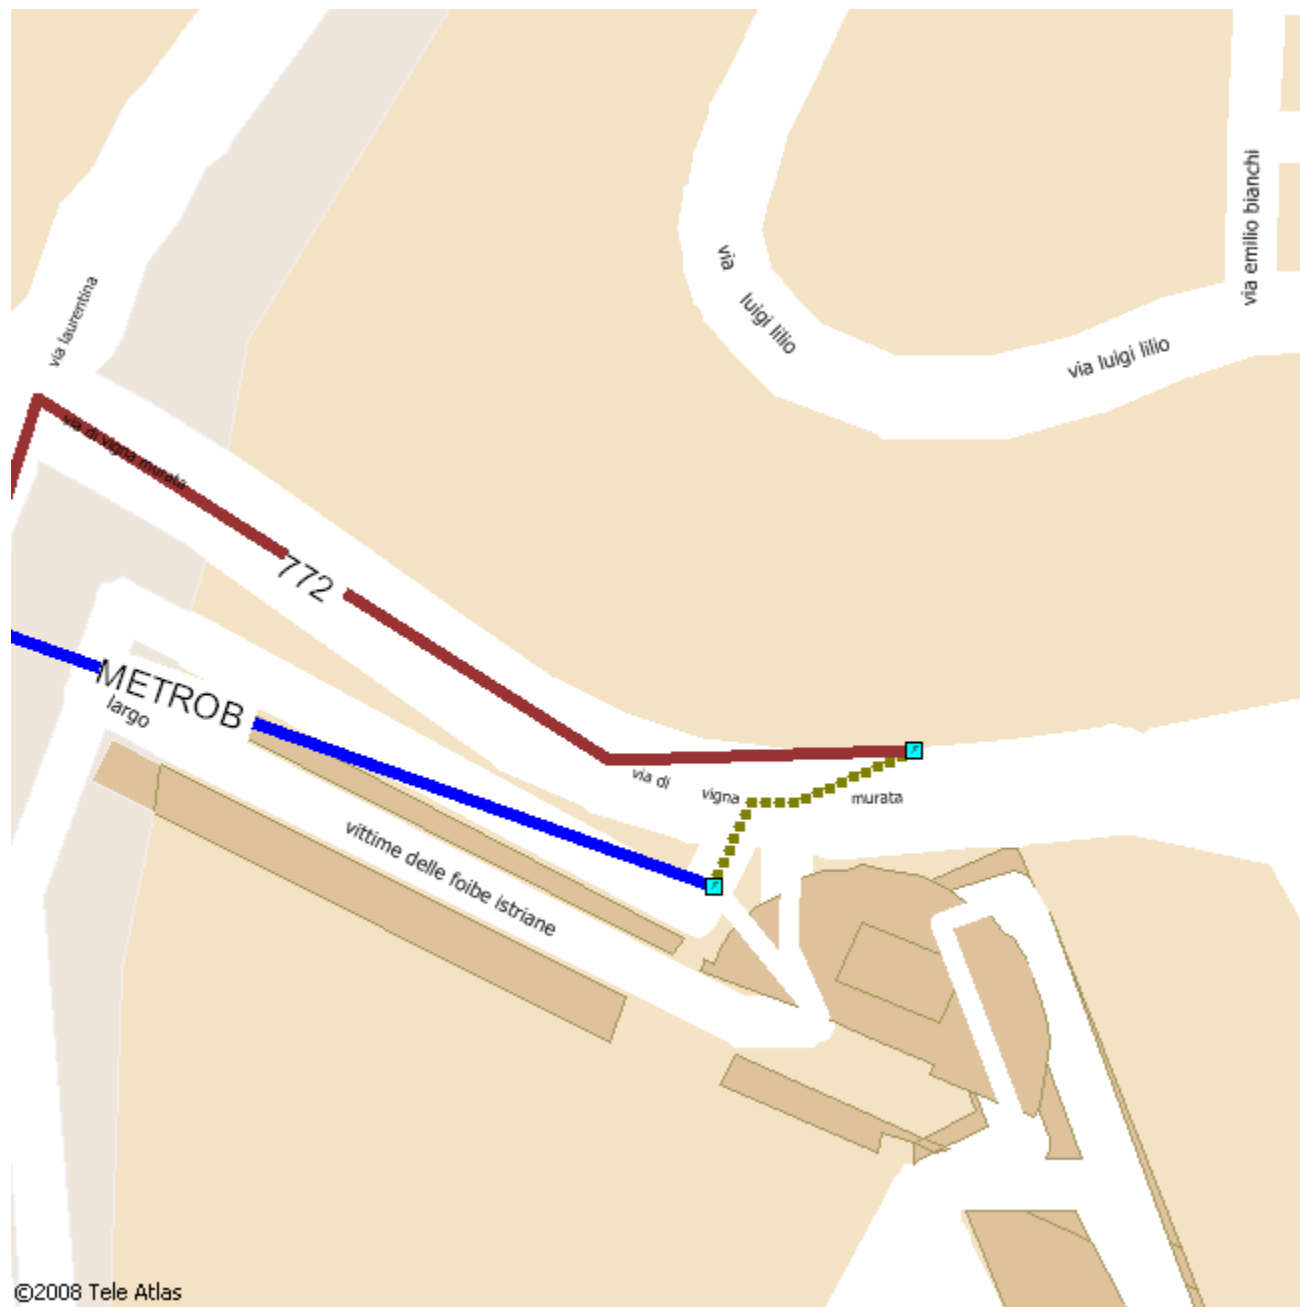

[x] close window

Print Map -

©2008 Tele Atlas

Errore nella visualizzazione della pagina

[Home page](#)

[Change the Options](#)

Route calculation

12/6/2012 15:32

Departure from roma stazione termini ,
1

walk 100 meters

go to stop Termini

-

take Line No **METROB (LAURENTINA)**
to 11 stops METROB ogni 4 min.

get off at stop LAURENTINA

walk 50 meters

go to stop VIGNA MURATA (MB) 🚗

-

take Line No **772 (LAURENTINA (MB))**
to 5 stops 772 ogni 15 min.

get off at stop

LAURENTINA/UMANESIMO 🚗

walk 300 meters

to roma via dei genieri , 7

-

distance covered (metres) 12100
meters